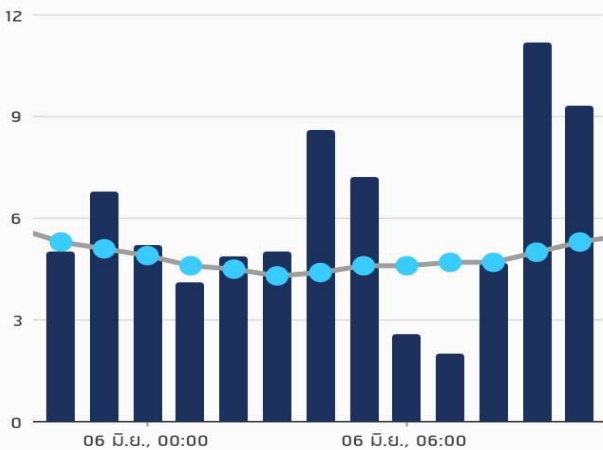

### กราฟแสดงผล

มคก./ลบ.ม.

\* กราฟแท่ง หมายถึง ค่ารายชั่วโมงนั้นๆ

\* กราฟเส้น หมายถึง ค่าเฉลี่ย 24 ชั่วโมงย้อนหลัง

### ข้อมูลสถานี และ แหล่งที่มา

สวนกาญจนาภิเษก ร.9 (ฝั่งสวนหิน)  
กรมควบคุมมลพิษ

คุณภาพดีมาก    คุณภาพดี    คุณภาพปานกลาง    เริ่มมีผลกระทบต่อสุขภาพ    มีผลกระทบต่อสุขภาพ

13:31 น.